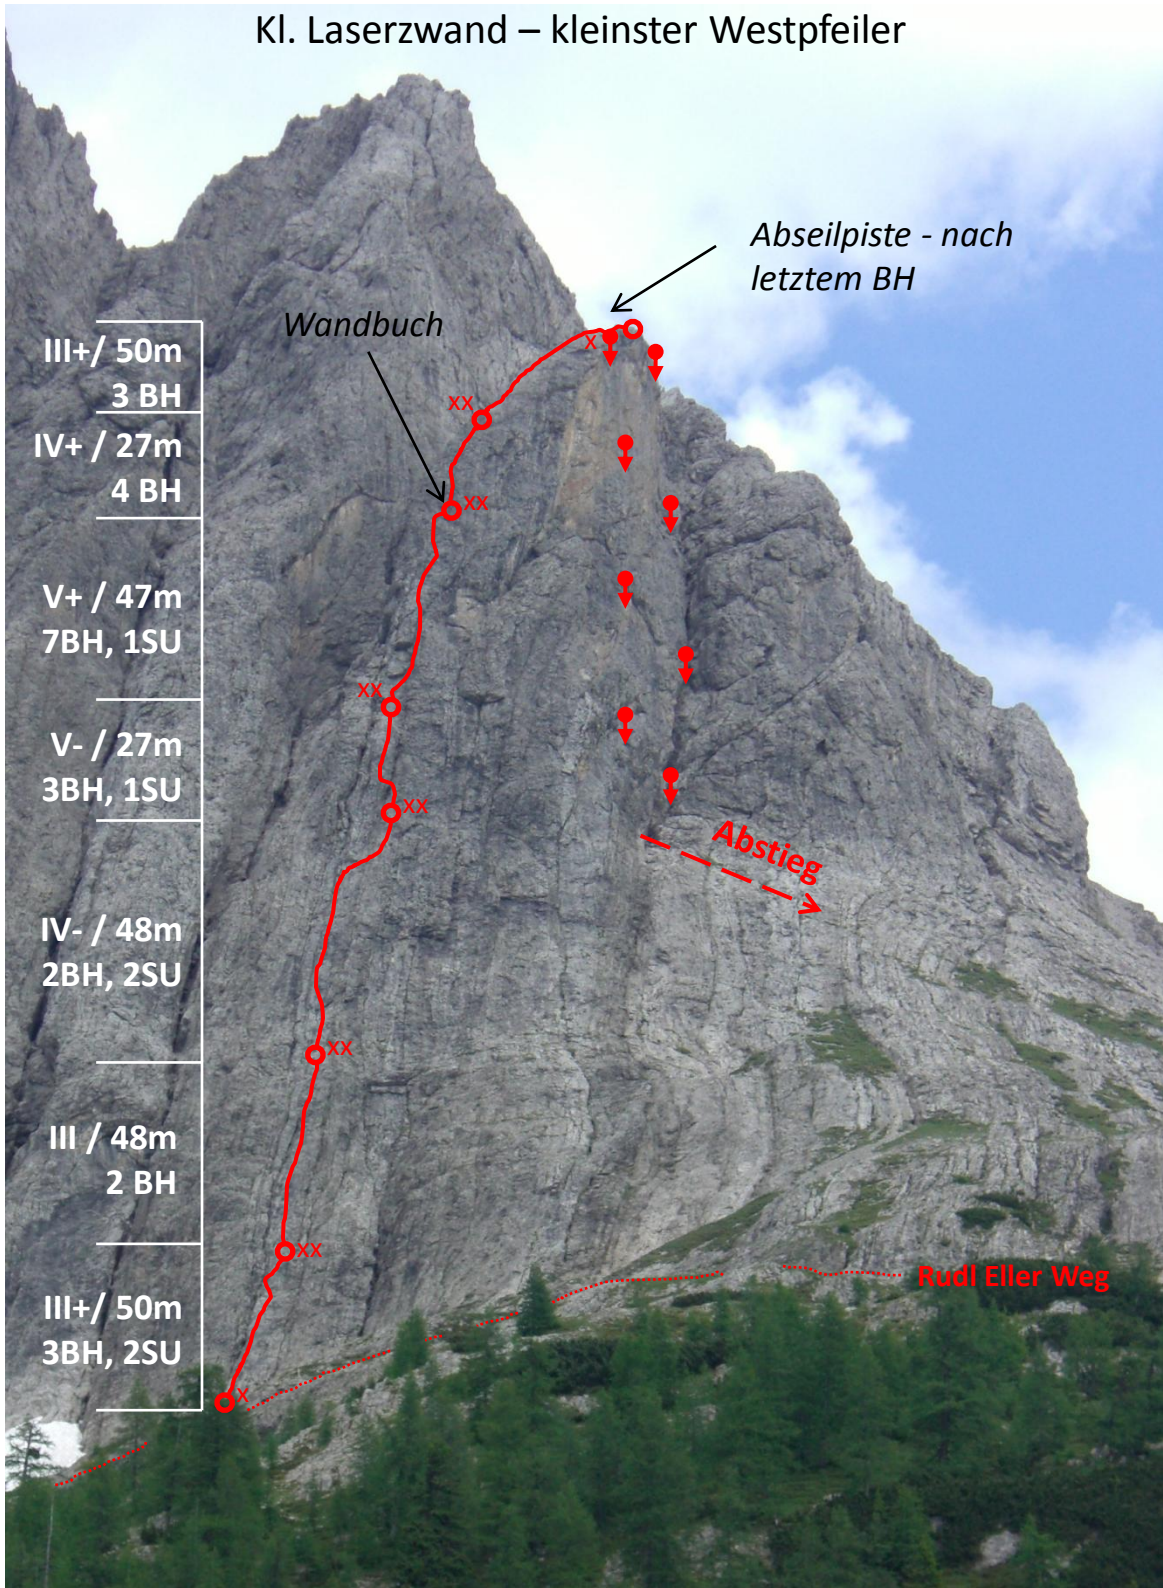

J. KANZIAN - GEDÄCHTNISFÜHRE

Kl. Laserzwand – kleinster Westpfeiler

7 SL – Wandhöhe ca.300m / ca. 2 Std. Kletterzeit
50m Seil / 8 Express / evtl. kl. KK- Sortiment (mittlere Friends)
2x Abseilpisten (4x 25m)

Eingerichtet von Webhofer H. u. Klocker W. im August 2013