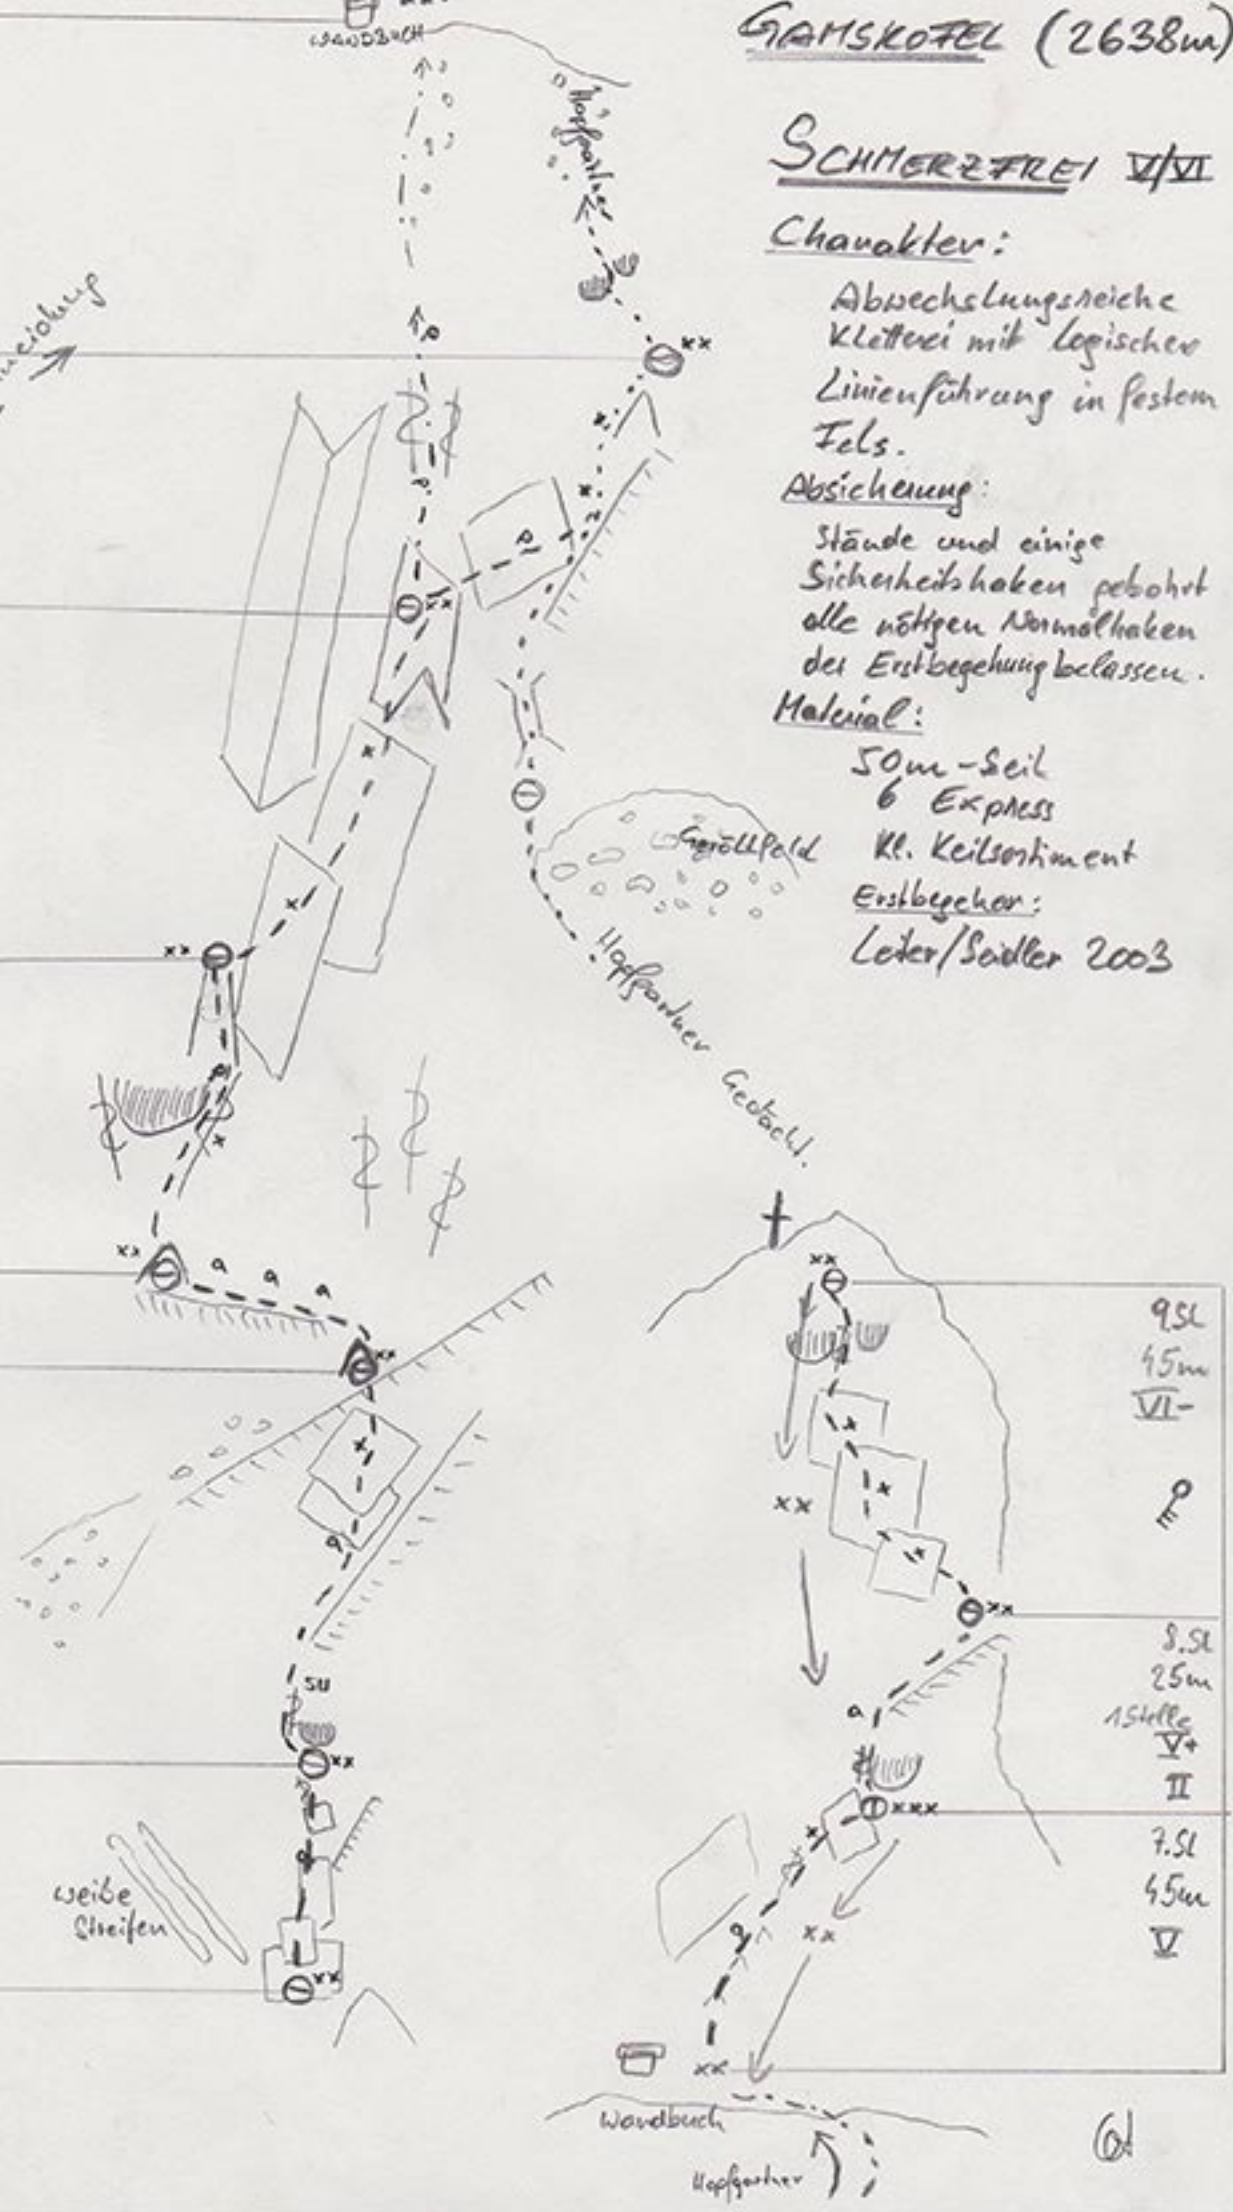

GAMSKOTEL (2638m)

SCHMERZFREI VI/VI

Charakter:

Abwechslungsreiche Kletterei mit logischer Linienführung in festem Fels.

Absicherung:

Stände und einige Sicherheitshaben gebohrt alle nötigen Normalhaken der Erstbegehung belassen.

Material:

- 50m-Seil
- 6 Express
- Kl. Keilsortiment

Erstbegeher:

Leiter/Saidler 2003

ca. 200m über Hopfgartner zum Wandbuch II/III

6. SL
45m
III

Pettauer verschlingung

5. SL
45m
V+

4. SL
45m
VI

3. SL
30m
II

2. SL
45m
IV

1. SL
35m
III+

Weiße Streifen

9. SL
45m
VI-

8. SL
25m
1. Stelle
V+

7. SL
45m
V

Wandbuch
Hopfgartner