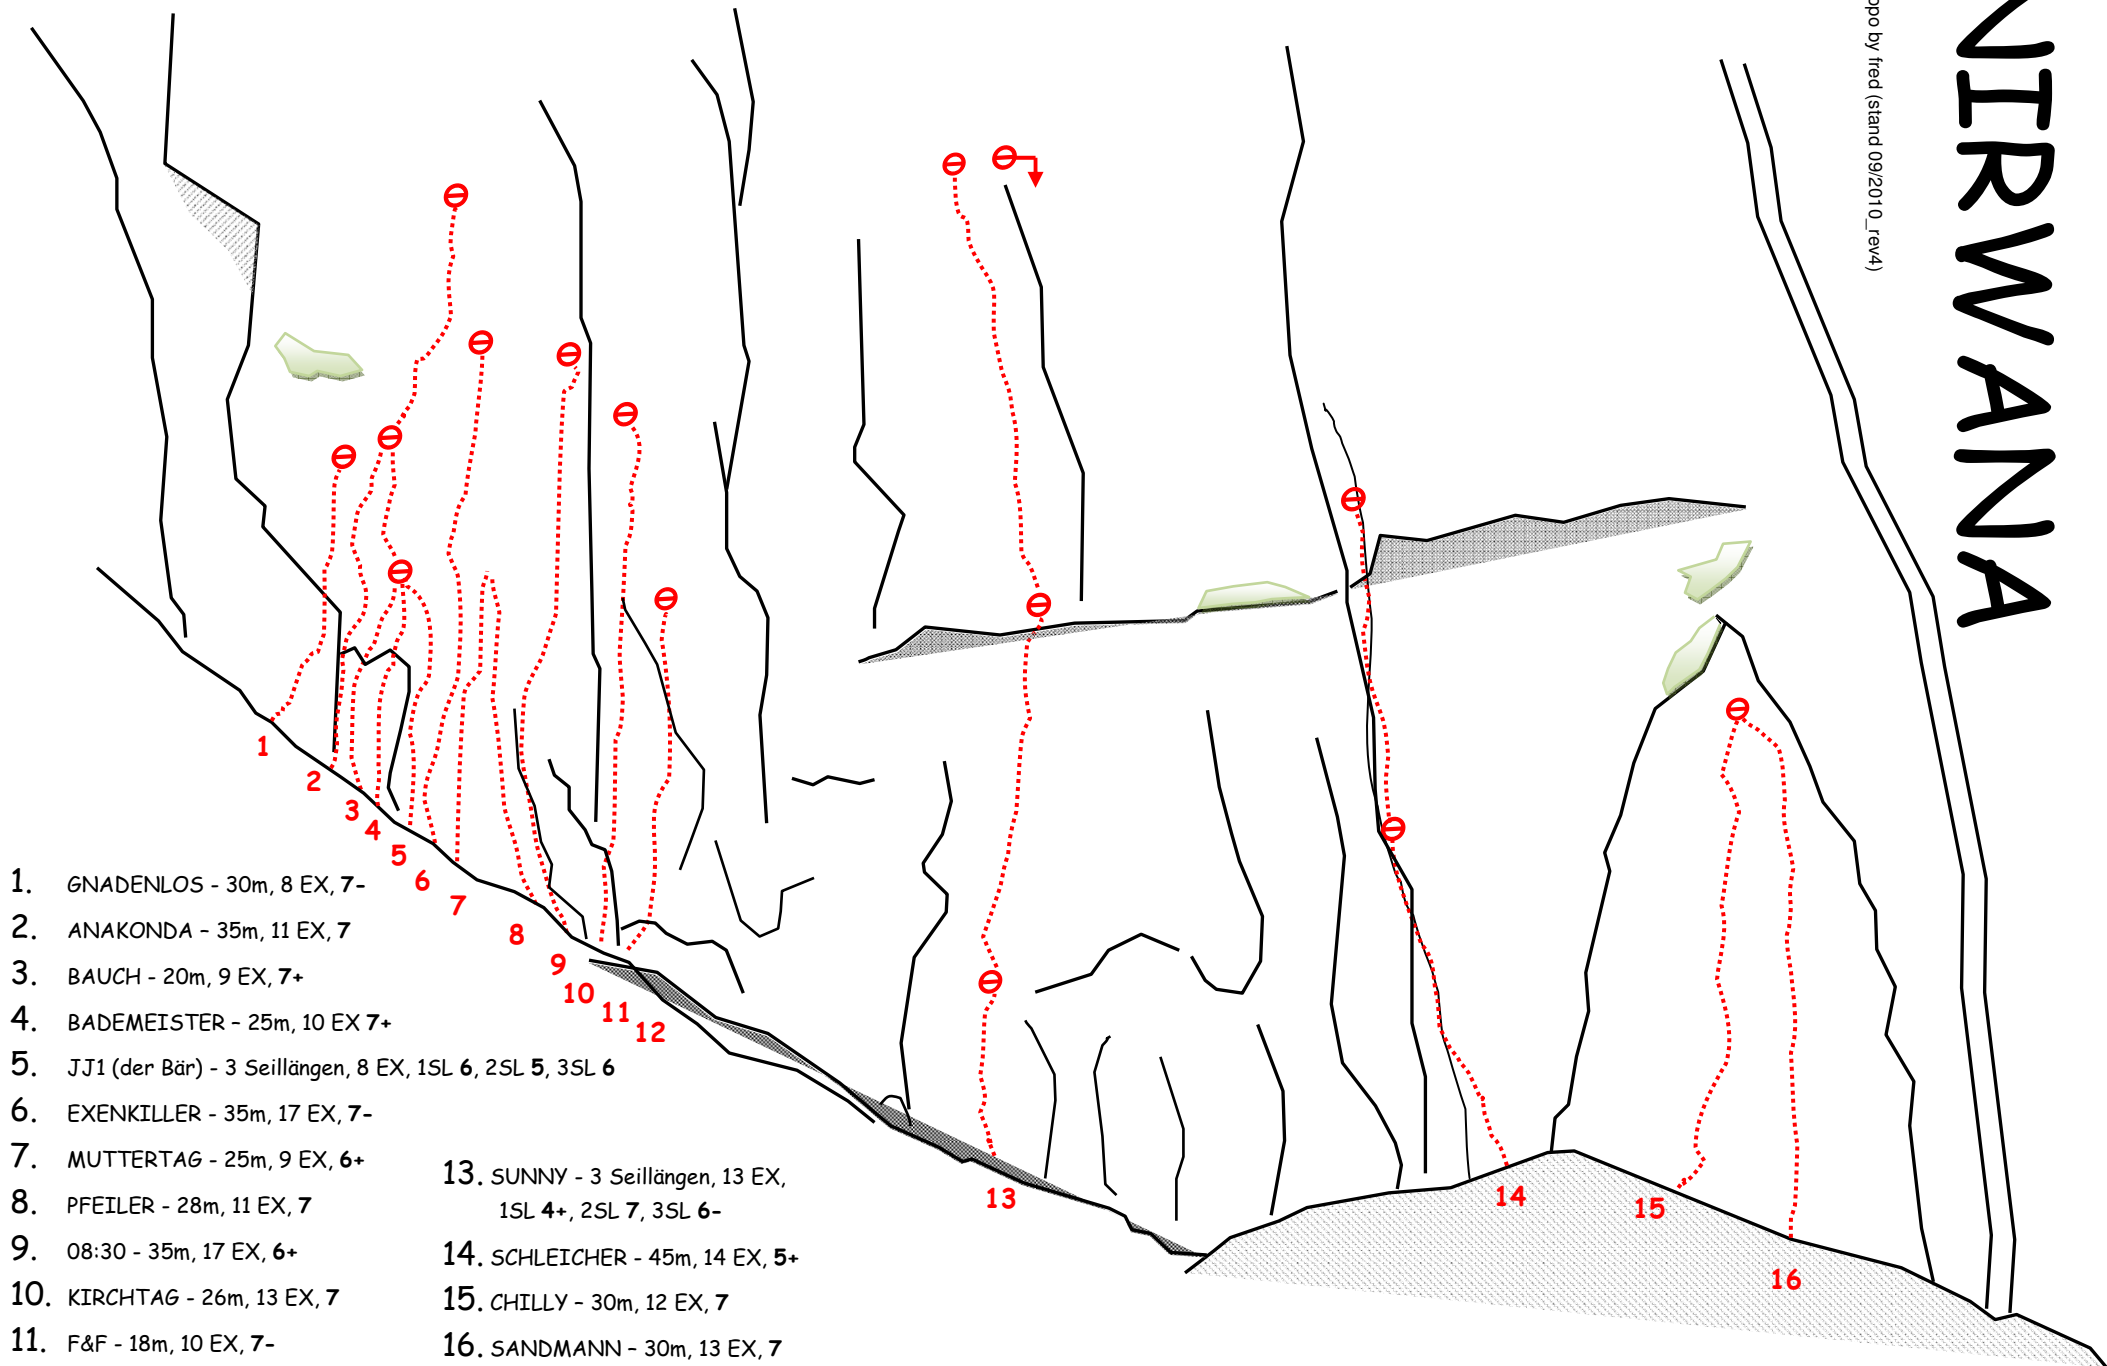

# NIRWANA

© topo by fred (stand 09/2010\_rev4)

- 1. GNADENLOS - 30m, 8 EX, 7-
- 2. ANAKONDA - 35m, 11 EX, 7
- 3. BAUCH - 20m, 9 EX, 7+
- 4. BADEMEISTER - 25m, 10 EX 7+
- 5. JJ1 (der Bär) - 3 Seillängen, 8 EX, 1SL 6, 2SL 5, 3SL 6
- 6. EXENKILLER - 35m, 17 EX, 7-
- 7. MUTTERTAG - 25m, 9 EX, 6+
- 8. PFEILER - 28m, 11 EX, 7
- 9. 08:30 - 35m, 17 EX, 6+
- 10. KIRCHTAG - 26m, 13 EX, 7
- 11. F&F - 18m, 10 EX, 7-
- 12. SAMBA - 18m, 10 EX, 7-
- 13. SUNNY - 3 Seillängen, 13 EX, 1SL 4+, 2SL 7, 3SL 6-
- 14. SCHLEICHER - 45m, 14 EX, 5+
- 15. CHILLY - 30m, 12 EX, 7
- 16. SANDMANN - 30m, 13 EX, 7